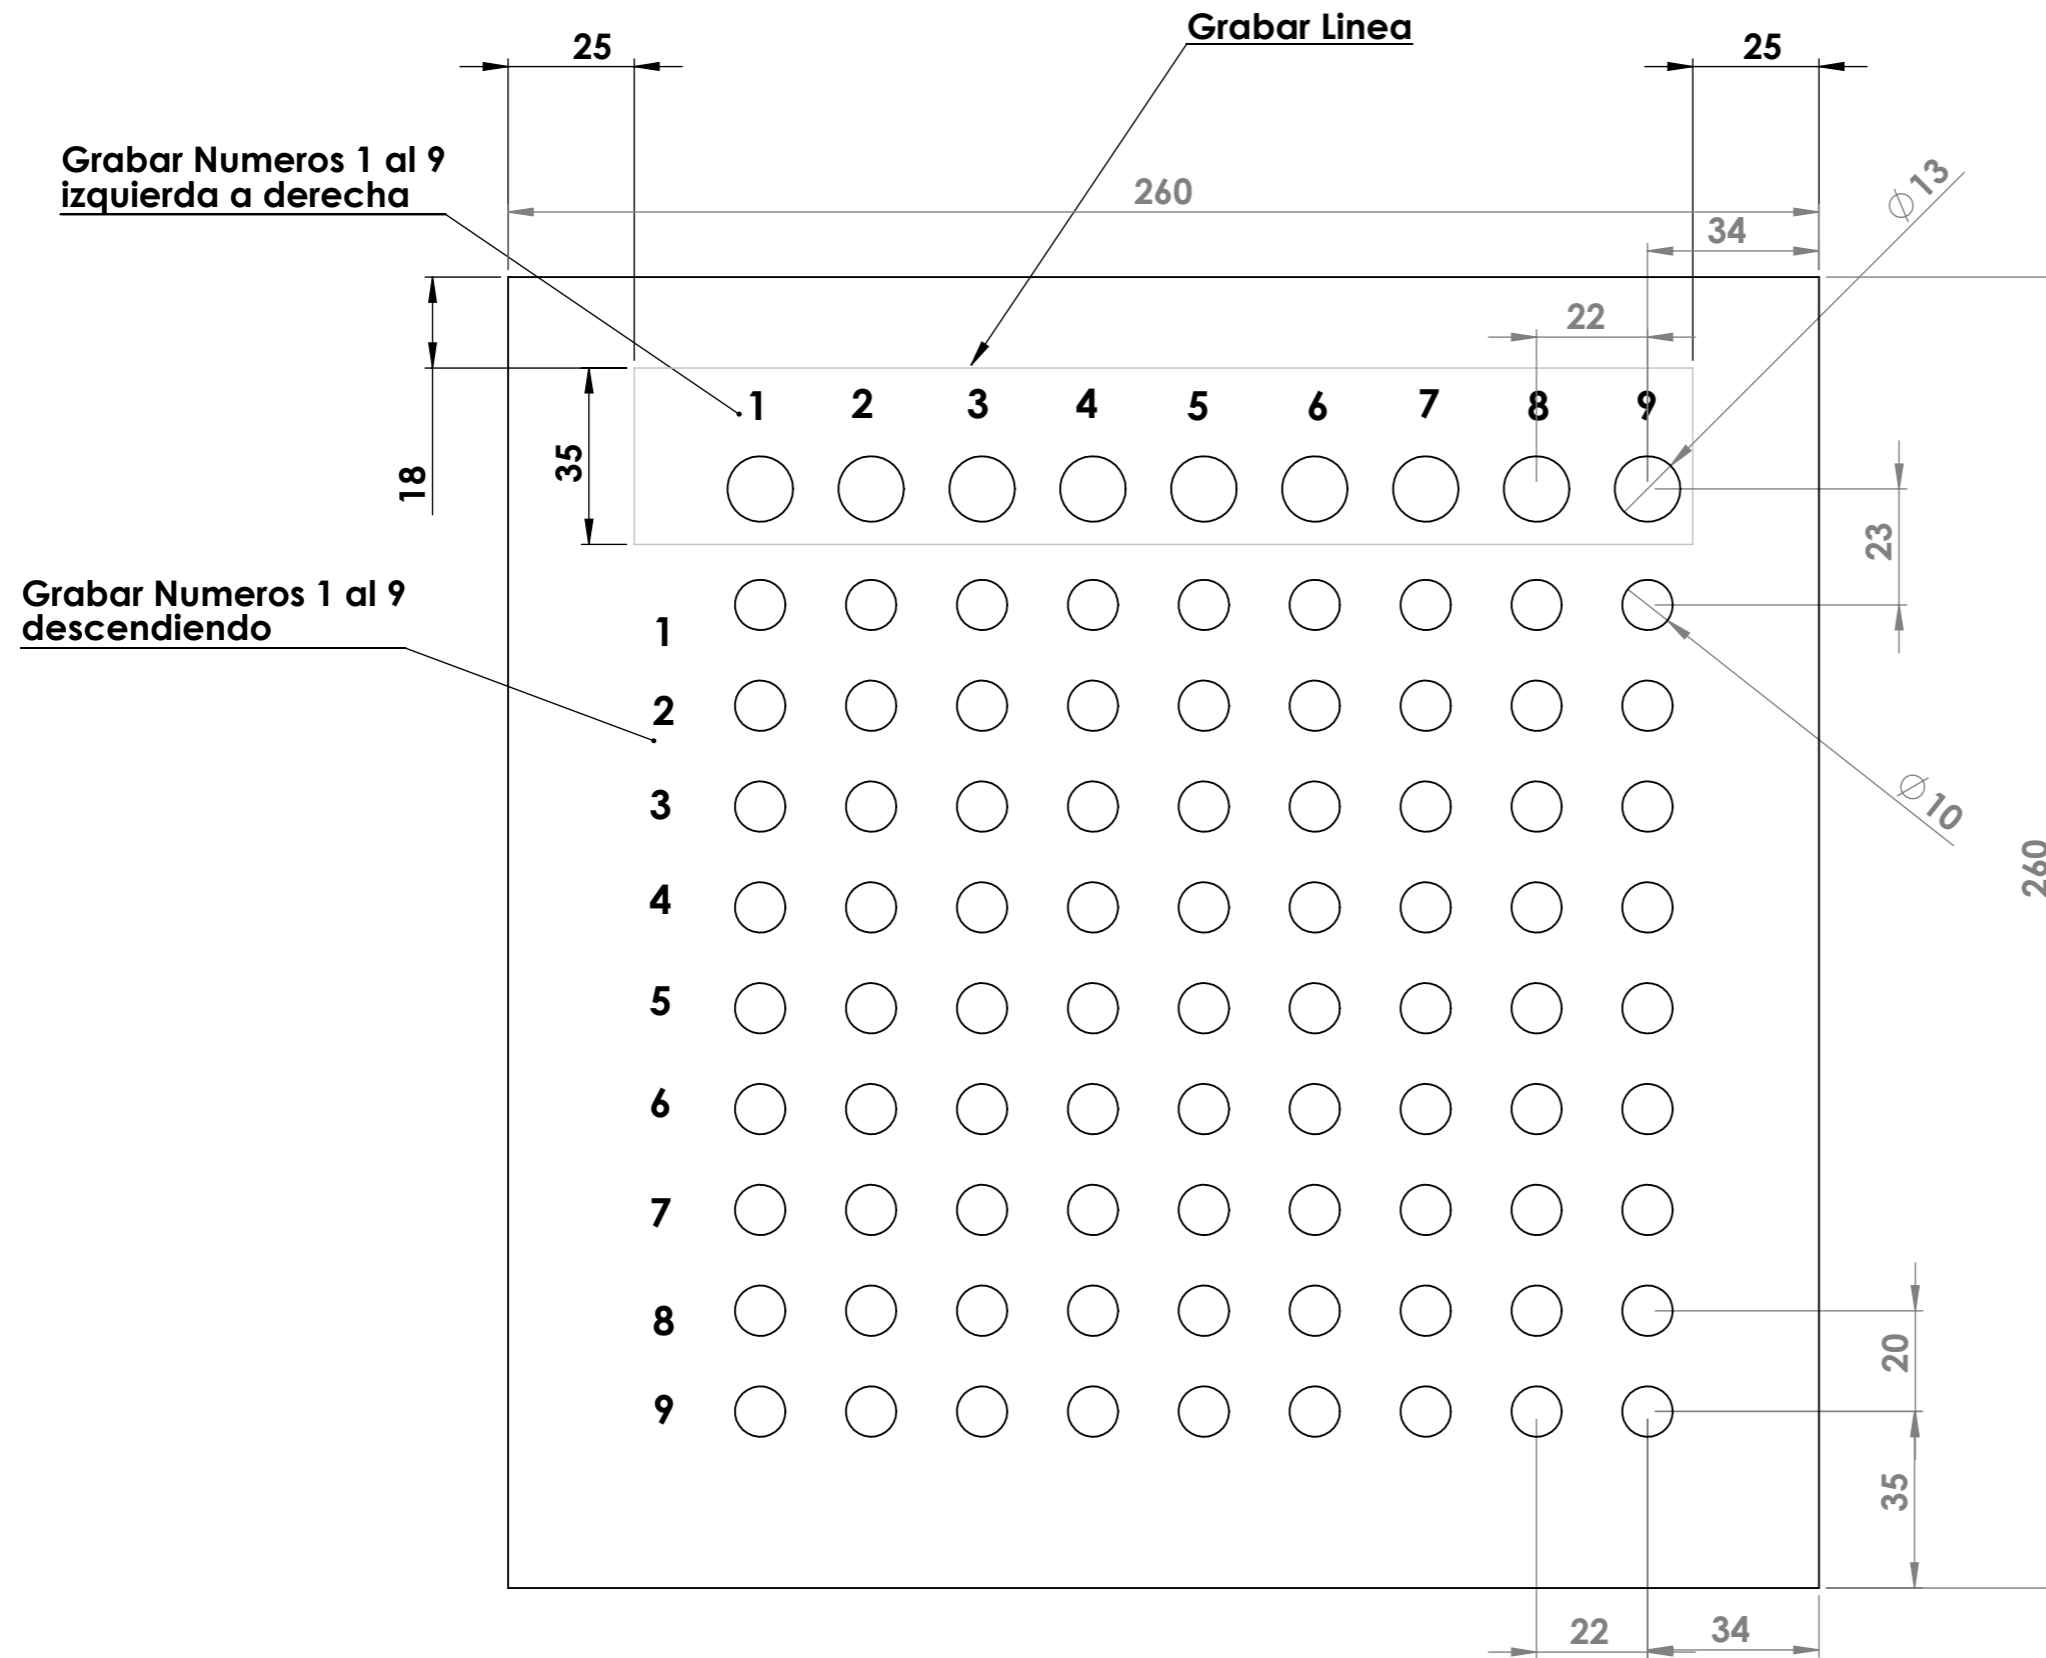

1.6 Tablero Division (Division Board)

Material de Construcción Sugerido: MDF 3mm
Todas las medidas representadas en mm

1.6 Tablero Division (Division Board)

Material de Construccion Sugerido: MDF 3mm
Todas las medidas representadas en mm